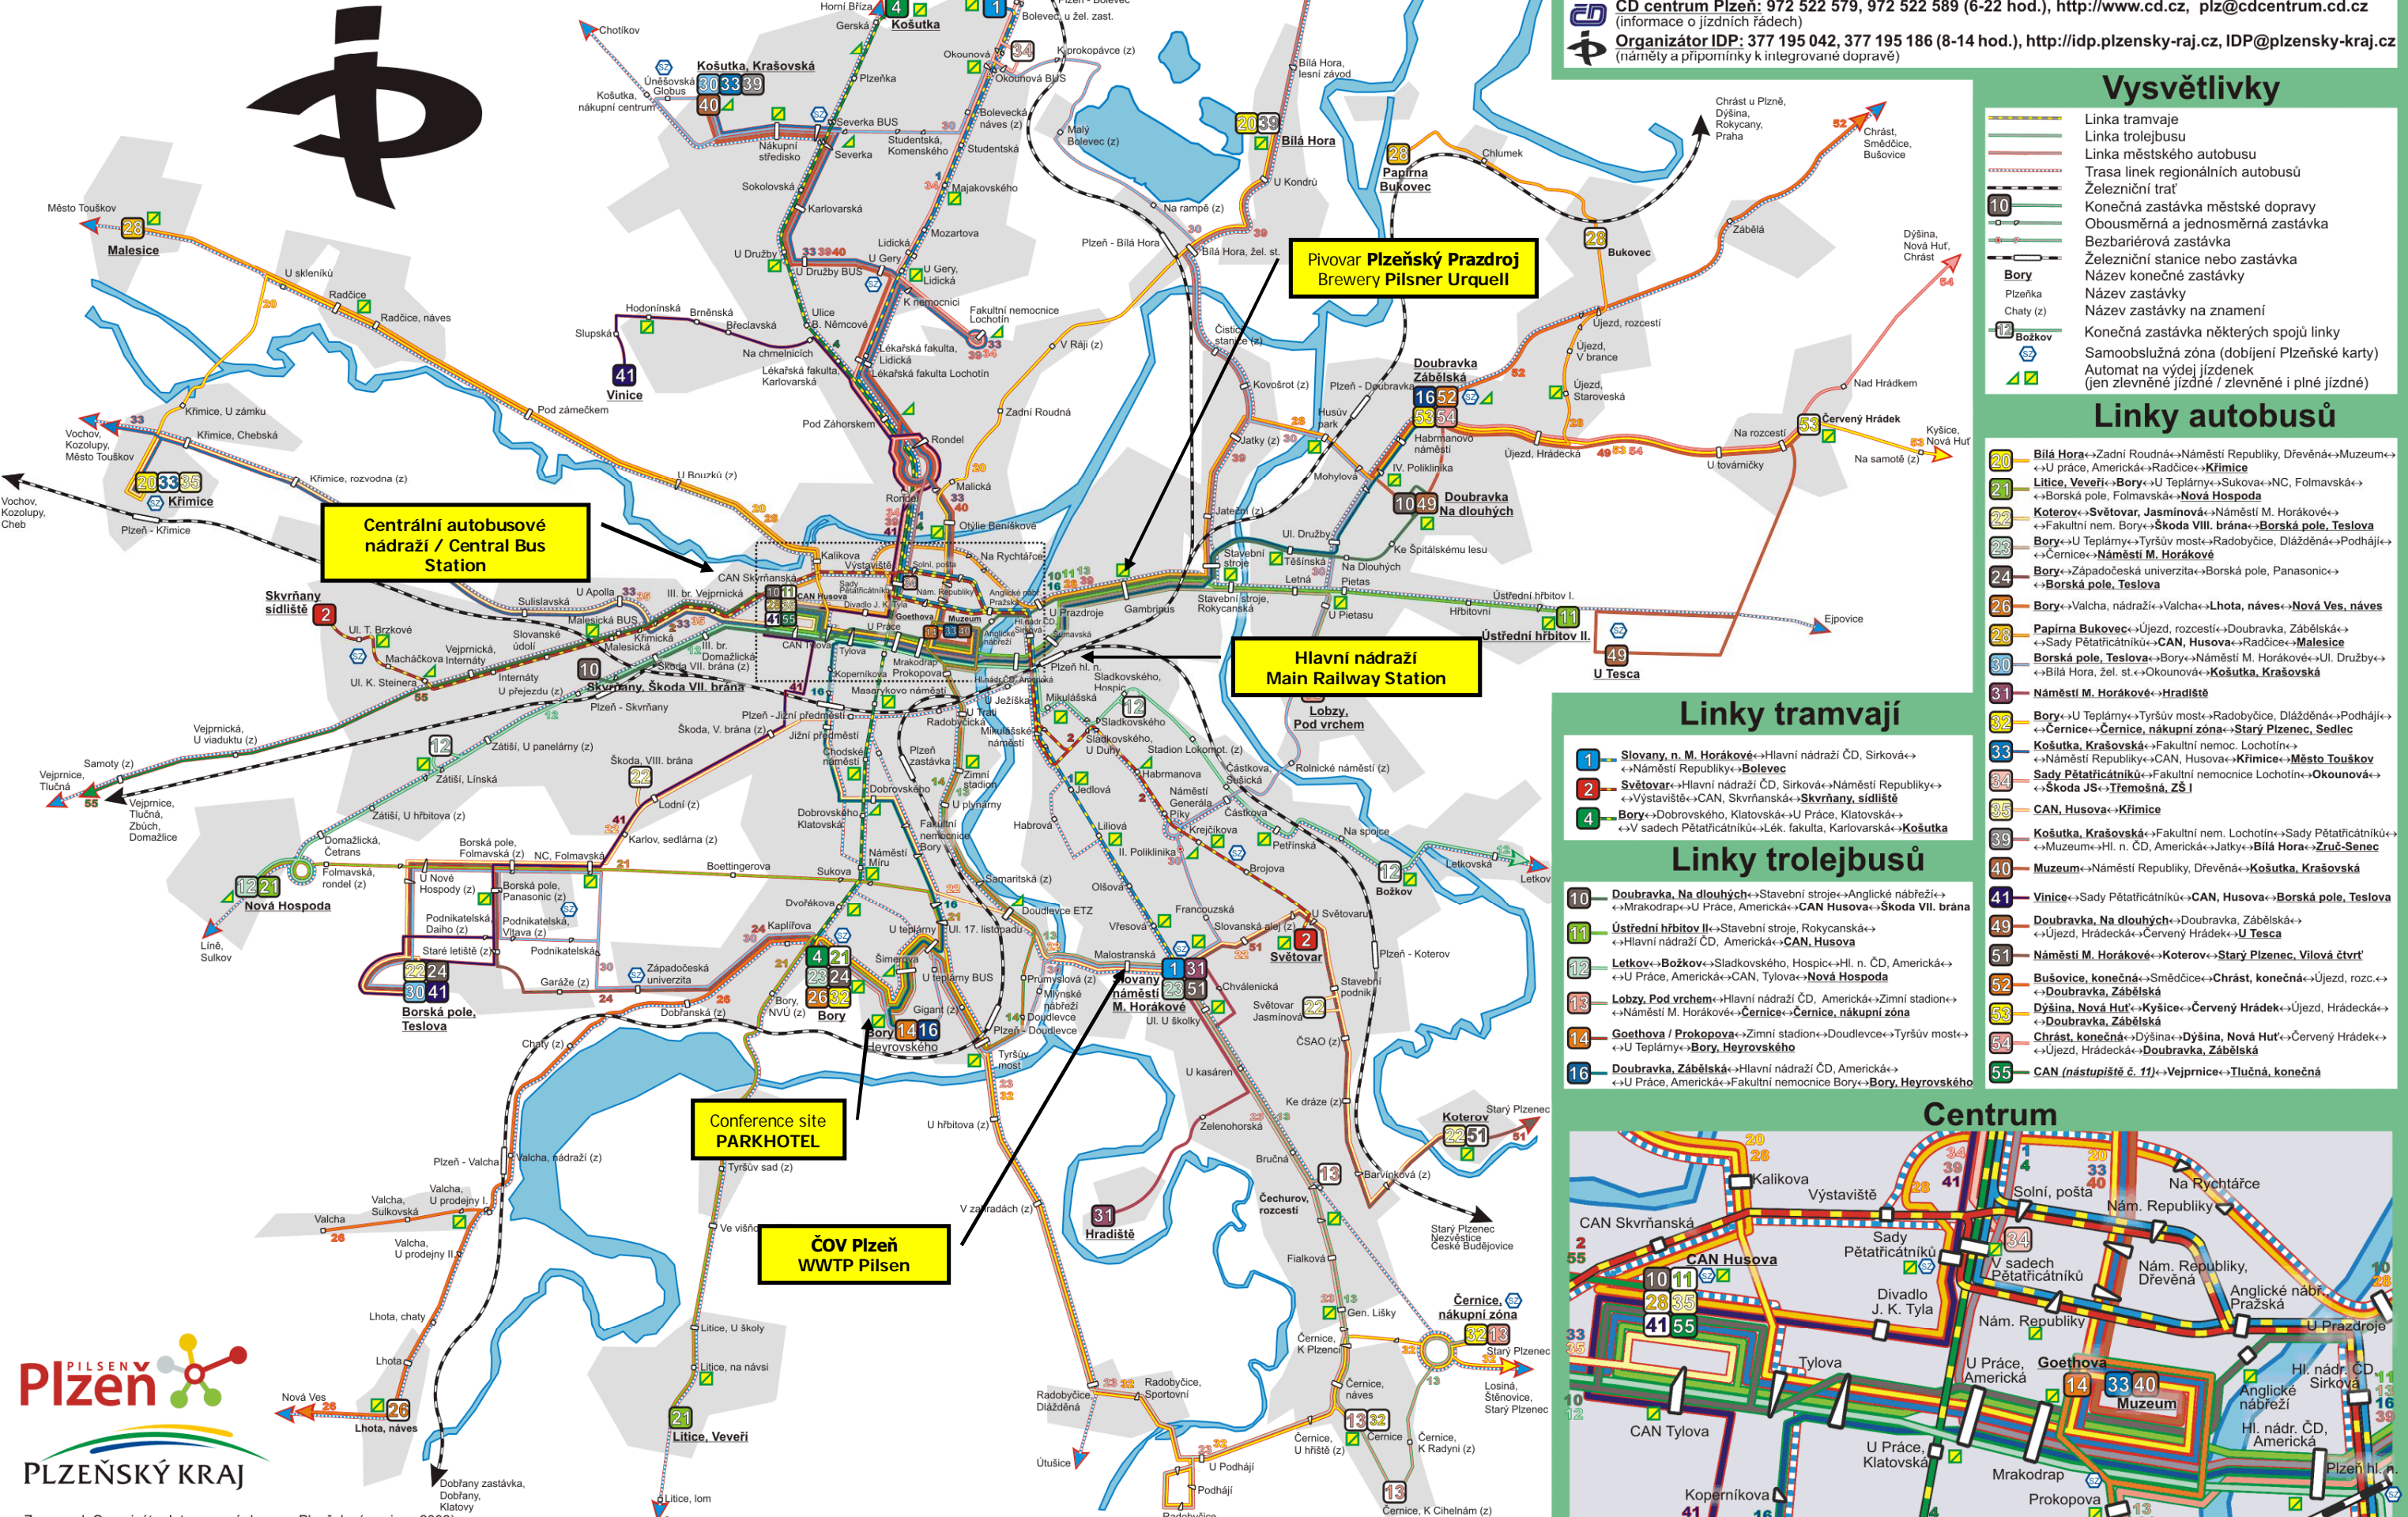

Schéma linek MHD na území Plzně (zóna P Integrované dopravy Plzeňska)

Informace pro cestující

Dispečink MHD: 377 324 007 (0-24 hod.), <http://www.pmdp.cz>, pmdp@pmdp.cz
(informace o provozu, výluky, ztráty a nálezy)

Vysvětlivky

- Linka tramvaje
- Linka trolejbusu
- Linka městského autobusu
- Trasa linek regionálních autobusů
- Železniční trať
- Konečná zastávka městské dopravy
- Obousměrná a jednosměrná zastávka
- Bezbariérová zastávka
- Železniční stanice nebo zastávka
- Název konečné zastávky
- Název zastávky
- Název zastávky na znamení
- Konečná zastávka některých spojů linky
- Samooobslužná zóna (dobíjení Plzeňské karty)
- Automat na výdej jízdenek (jen zlevněné jízdné / zlevněné i plné jízdné)

Linky tramvají

- 1 Slovany, n. M. Horákové ↔ Hlavní nádraží ČD, Sirková ↔ Náměstí Republiky ↔ Bolevec
- 2 Světovar ↔ Hlavní nádraží ČD, Sirková ↔ Náměstí Republiky ↔ Vystaviště ↔ CAN, Skvrňanská ↔ Skvrňany, sídliště
- 4 Bory ↔ Dobrovského, Klatovská ↔ U Práce, Klatovská ↔ V sadech Pětatictácníků ↔ Lék. fakulta, Karlovská ↔ Košutka

Linky trolejbusů

- 10 Doubravka, Na dlouhých ↔ Stavební stroje ↔ Anglické nábrží ↔ Mrakodrap ↔ U Práce, Americká ↔ CAN Husova ↔ Škoda VII. brána
- 11 Ústřední hřbitov II ↔ Stavební stroje, Rokycanská ↔ Hlavní nádraží ČD, Americká ↔ CAN, Husova
- 12 Letkov ↔ Božkov ↔ Sladkovského, Hospic ↔ Hl. n. ČD, Americká ↔ Ústřední hřbitov II ↔ Stavební stroje, Rokycanská ↔ Nová Hospoda
- 13 Lobzy, Pod vrchem ↔ Hlavní nádraží ČD, Americká ↔ Zimní stadion ↔ Náměstí M. Horákové ↔ Černice ↔ Černice, nákupní zóna
- 14 Goethova / Prokopova ↔ Zimní stadion ↔ Doudlevecké ↔ Tyršův most ↔ U Teplámy ↔ Bory, Heyrovského
- 16 Doubravka, Zábělská ↔ Hlavní nádraží ČD, Americká ↔ U Práce, Americká ↔ Stavební nemocnice Bory ↔ Bory, Heyrovského